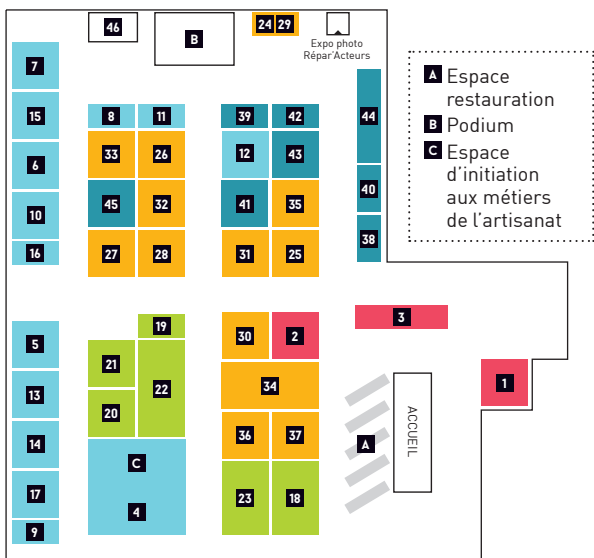

PLAN INTÉRIEUR

Document non contractuel.

ALIMENTAIRE

1. **1 Association Artiz'ans**
   Buvette • Saint Ségol • 06 63 96 83 73
   asso.artizans@gmail.com
   f AssoArtizans
2. **2 La Mie Artisan**
   Boulangerie, pâtisserie
   Châteaulin • 02 98 16 06 41
   lamieartisan@orange.fr
3. **3 Maison Le Toux**
   Boucherie, charcuterie, traiteur
   Châteaulin • 02 98 86 18 45
   traiteurletoux@orange.fr
   www.charcuterie-gourmande.fr/
   les-adherents/maison-le-toux
   f MaisonLeTouxChateaulin

ARTISANAT D'ART

1. **4 Association Artiz'ans**
   Artisanat d'art et reconstitution
   historique
   *Espace d'initiation du public
   aux métiers de l'artisanat*
   Saint Ségol • 06 63 96 83 73
   asso.artizans@gmail.com
   f AssoArtizans
2. **5 Bidulic Création Couture**
   Création d'accessoires textiles
   Plomodiern • 06 16 58 50 74
   bidulic29@gmail.com
   f bidulic
3. **6 Happy Fabrik**
   Tapisserie d'ameublement
   Plomodiern • 06 67 97 07 84
   happyfabrik@outlook.fr
   f Happy Fabrik
4. **7 Josée Abat-jour**
   Création et réfection d'abat-jour
   Plomodiern
   02 98 81 25 97 • 06 73 49 19 54
   stal.gwechall@orange.fr
   f Josée abat-jour
5. **8 Karma créa 29**
   Bijoux brodés en soutache
   Ergue-Gabéric • 06 23 00 81 06
   evanescence1@gmail.fr
   f karmacrea29
6. **9 Les Rêveries de Weena**
   Peinture sur bois
   Pleyben • 06 77 50 13 48
   lesreveriesdeweena@gmail.com
   www.ungrandmarche.fr/boutique/
   les-reveries-de-weena
   f ReveriedeWeena
7. **10 Made in my...**
   Création de bijoux et accessoires
   en chambre à air
   Châteaulin • 06 60 99 00 99
   meilie.str@gmail.com
   f madeinmy

ORGANISATION

Communauté de Communes
de Pleyben-Châteaulin-Porzay
02 98 16 14 00 • dev-eco@cccpcp.bzh